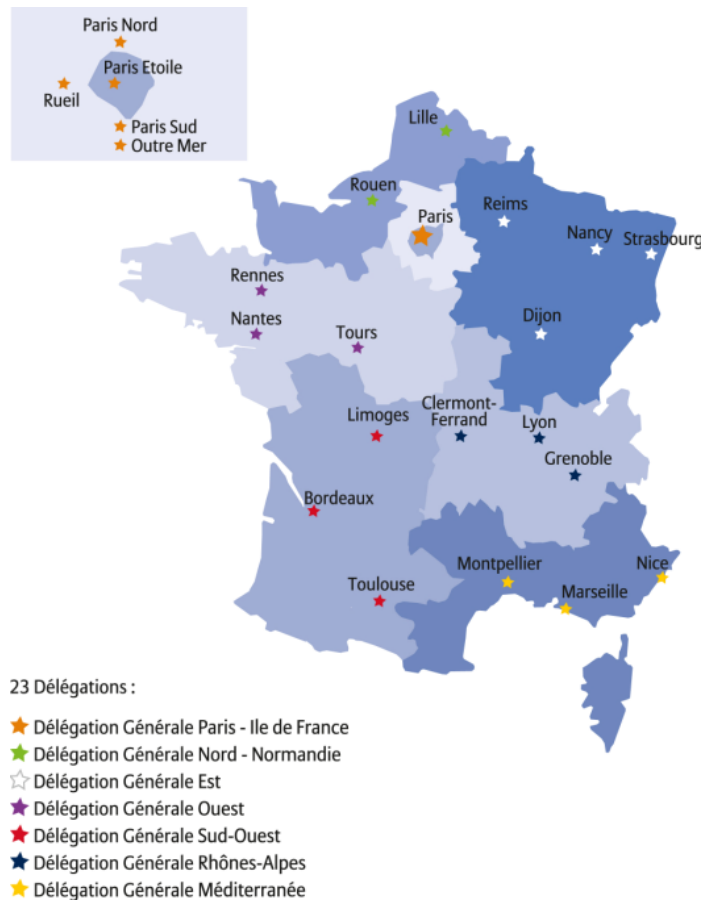

Les DELEGATIONS