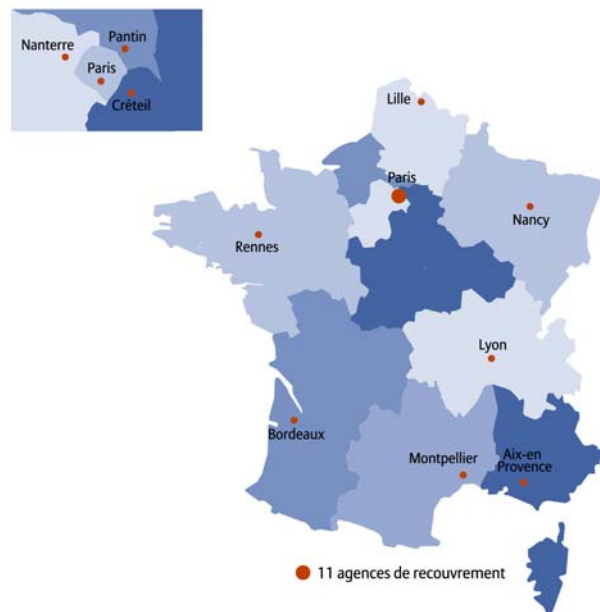

Les AGENCES de RECOUVREMENT